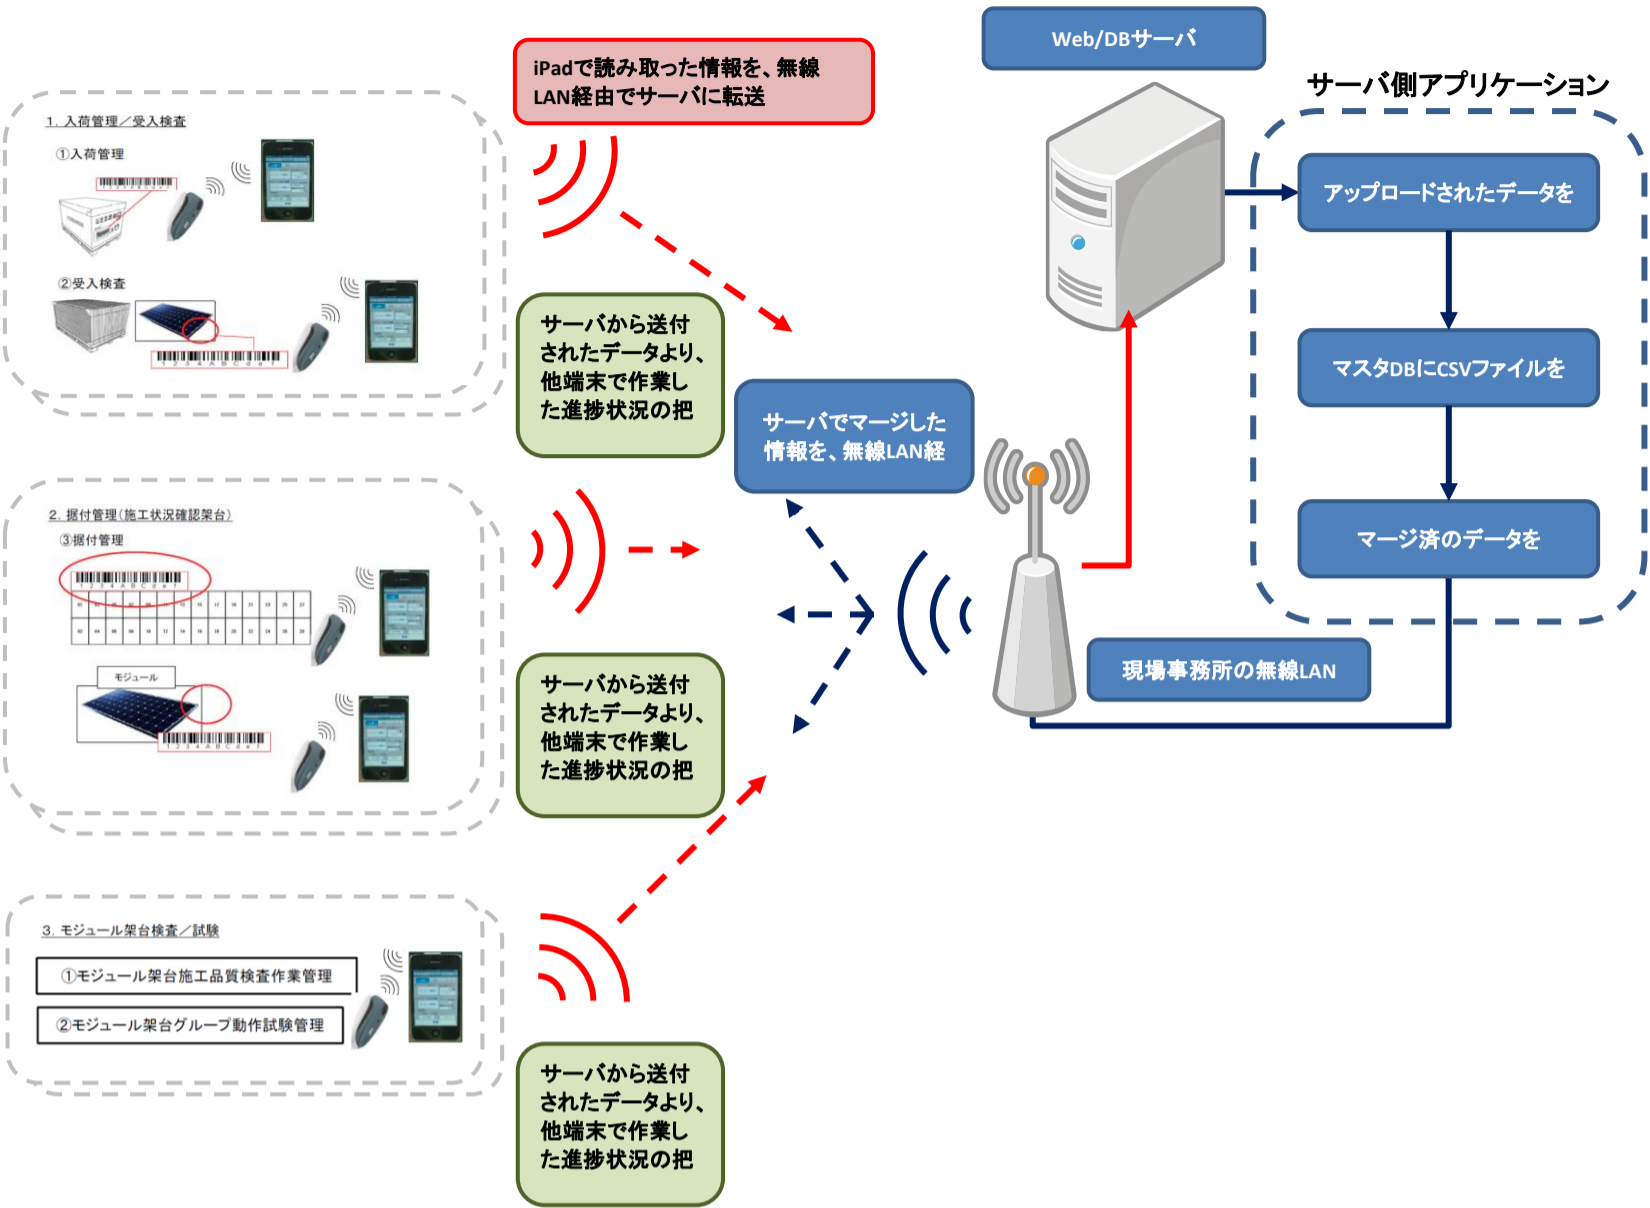

太陽光発電プラント 施工管理システム / 現場端末を複数台使用&事務所サーバを利用するケース

太陽光発電プラント 施工管理システム / 現場端末を複数台使用&クラウドを利用するケース